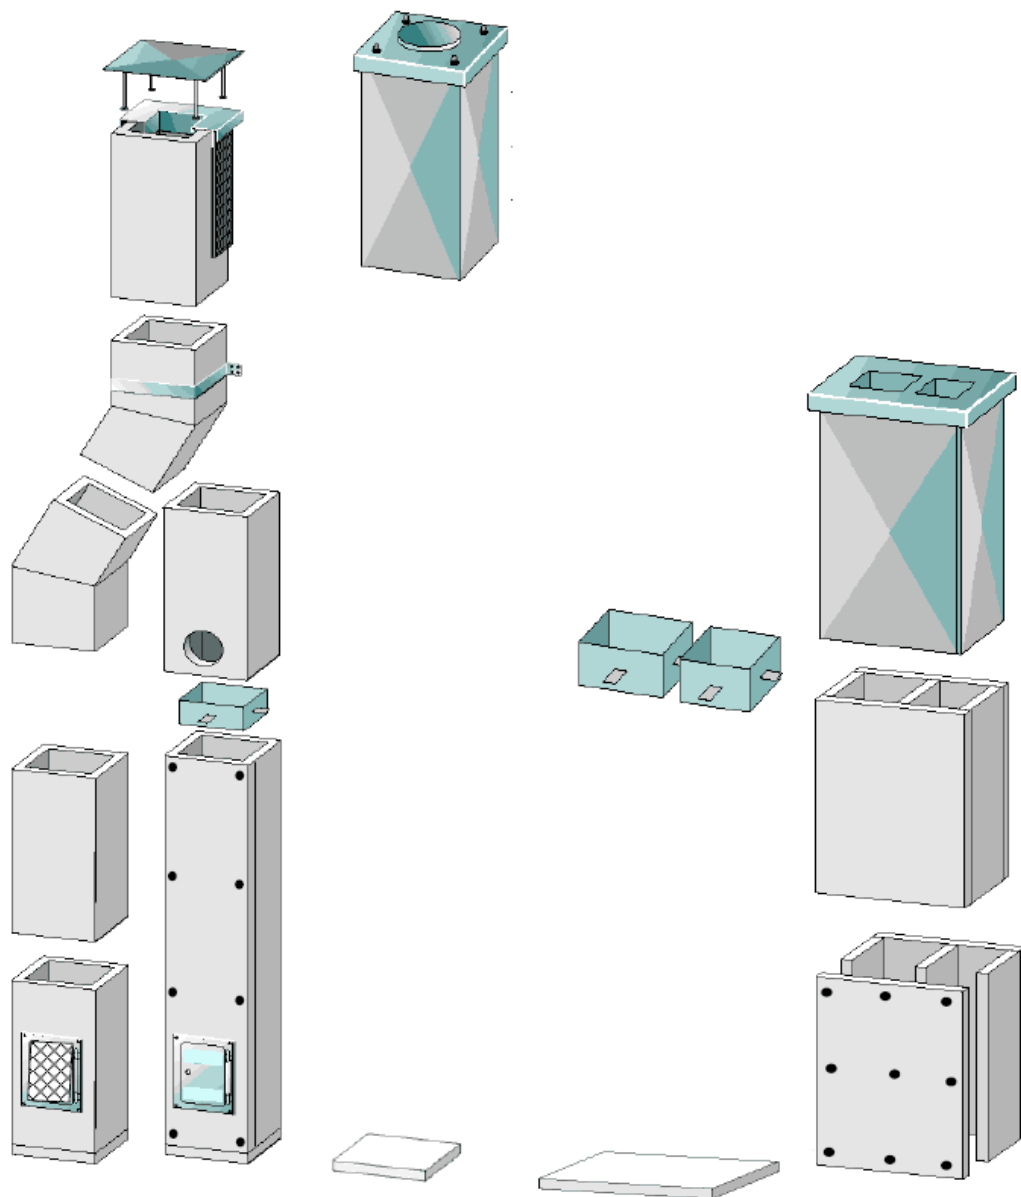

KombiLine LEICHTBAUSCHACHT
F 90-SCHACHTLÖSUNG in
LEICHTBAUWEISE für den NEUBAU
geeignet für die **KOMBINATION** mit **stocker**
KaminSystemen

Ofenstudio Baumgartner	Burgfried 127 8342 GNAS	Tel.: +43 3151/30162	Fax.: +43 3151/30175
Kaminsysteme Baumgartner	Oberstorcha 87 8341 PALDAU	Tel.: +43 3150/2188	Fax.: +43 3150/2188-4